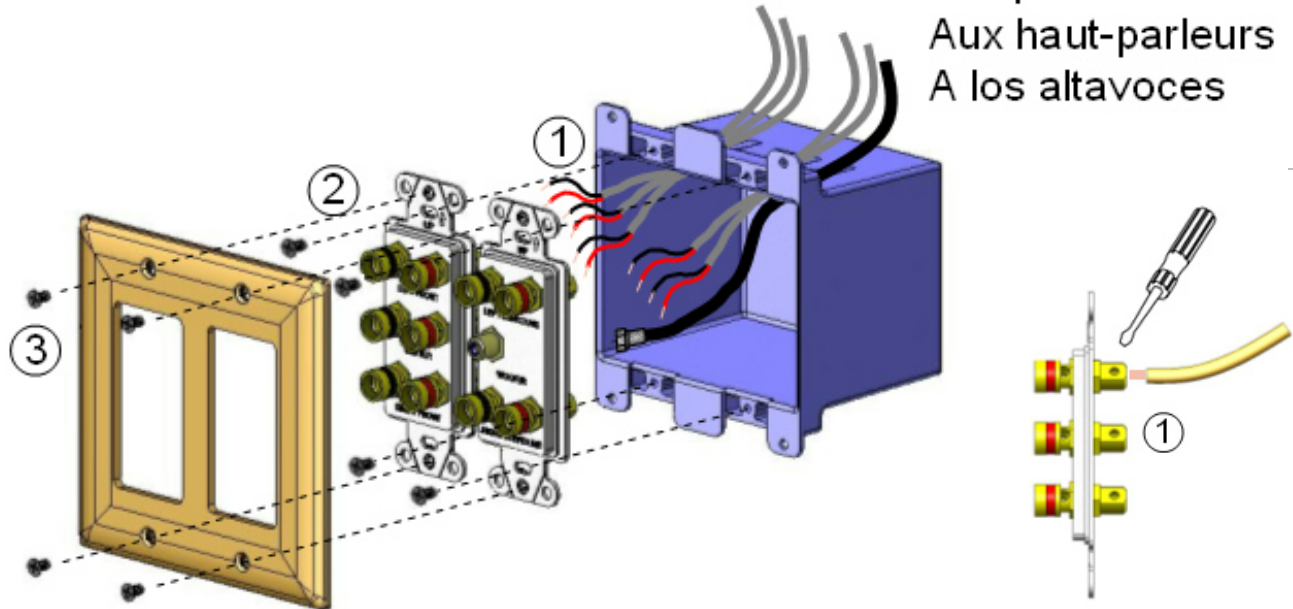

5.1 Home Theater Connection Kit
Ensemble de raccordement pour cinéma maison 5.1
Juego de conexión 5.1 para equipos audiovisuales hogareños

To speakers
Aux haut-parleurs
A los altavoces

on·Q

legrand

301 Fulling Mill Road, Suite G
Middletown, PA 17057
Phone (800) 321-2343 / Fax (717) 702-2546
www.onqlegrand.com

Doc. #1507003 Rev O
© Copyright 2006 by On·Q/Legrand
All Rights Reserved

5.1 Home Theater Connection Kit
Ensemble de raccordement pour cinéma maison 5.1
Juego de conexión 5.1 para equipos audiovisuales hogareños