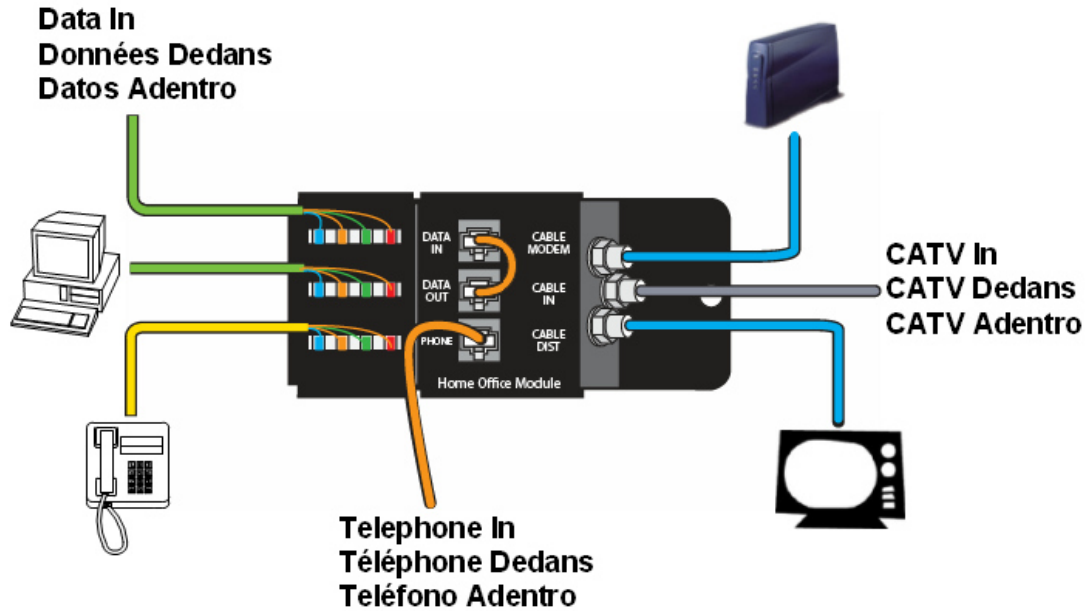

on·Q

legrand

301 Fulling Mill Road, Suite G
Middletown, PA 17057
Phone (800) 321-2343 / Fax (717) 702-2546
www.onqlegrand.com

Home Office Module
Module de bureau
Módulo para oficina

Doc. #1507028 Rev O
© Copyright 2006 by On·Q/Legrand
All Rights Reserved