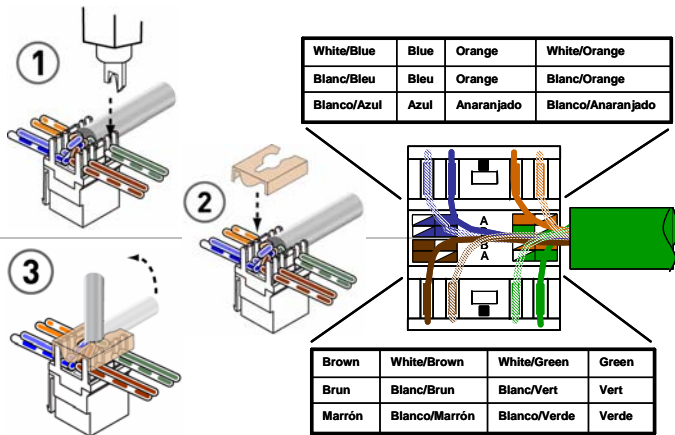

RJ45 Data/Phone Jack
Prise à fiche RJ45 pour données/téléphone
Enchufe RJ45 para teléfono/datos

301 Fulling Mill Road, Suite G
Middletown, PA 17057
Phone (800) 321-2343 / Fax (717) 702-2546
www.onqlegrand.com

Doc. #1507033 Rev O
© Copyright 2006 by On·Q/Legrand
All Rights Reserved