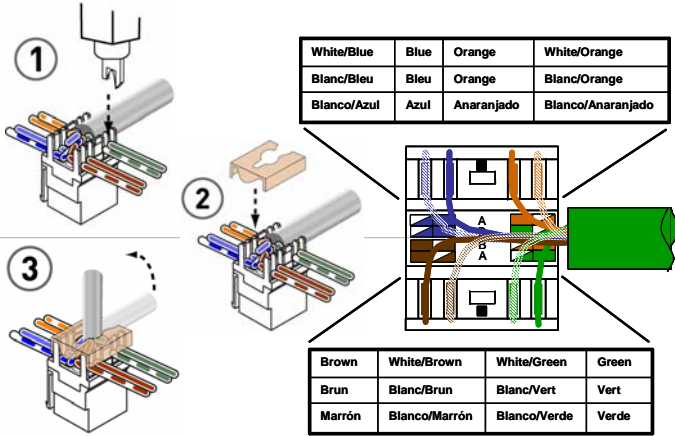

Doc. #1507033 Rev O
© Copyright 2006 by On·Q/Legrand
All Rights Reserved

RJ45 Data/Phone Jack
Prise à fiche RJ45 pour données/téléphone
Enchufe RJ45 para teléfono/datos

301 Fulling Mill Road, Suite G
Middletown, PA 17057
Phone (800) 321-2343 / Fax (717) 702-2546
www.onqlegrand.com