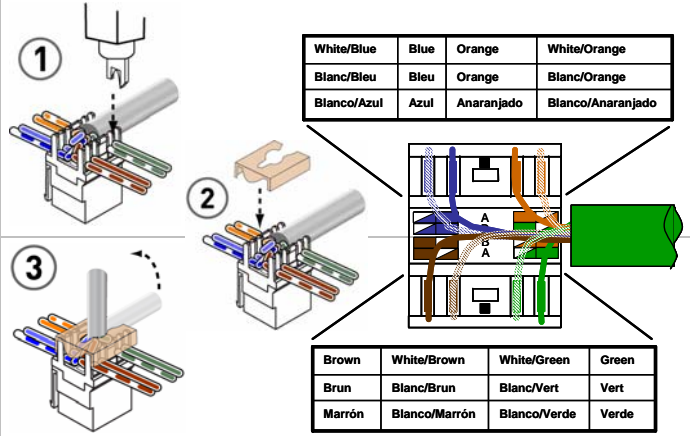

RJ45 Data/Phone Jack
Prise à fiche RJ45 pour données/téléphone
Enchufe RJ45 para teléfono/datos

301 Fulling Mill Road, Suite G
Middletown, PA 17057
Phone (800) 321-2343 / Fax (717) 702-2546
www.onqlegrand.com

Doc. #1507033 Rev O
© Copyright 2006 by On·Q/Legrand
All Rights Reserved